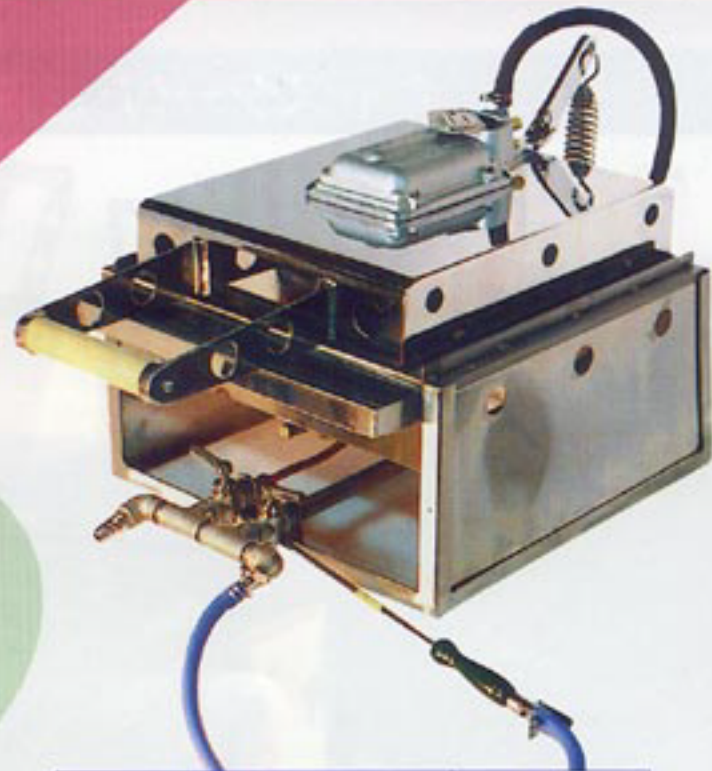

# いか焼機械

- 軽量で裏返しの手間が省け小スペースで移動が楽に出来ます。
- いか焼・姿焼・お好焼・焼そば、ピザパイ・色々利用出来ます。
- 熱に強い・熱変色に強い・サビに強い硬質クローム鍍金仕様。
- 美観抜群、どんな店頭でも置けます。
- 売上げの60%純益(4枚~60秒で焼けます)402Si型能力参照下さい。
- ご家庭や職場でのミニパーティや商店街、子供会のイベントにもぜひどうぞ!

卓上1丁式

402Si型	円	H450×W410
601Si型	円	×D700mm

特約店