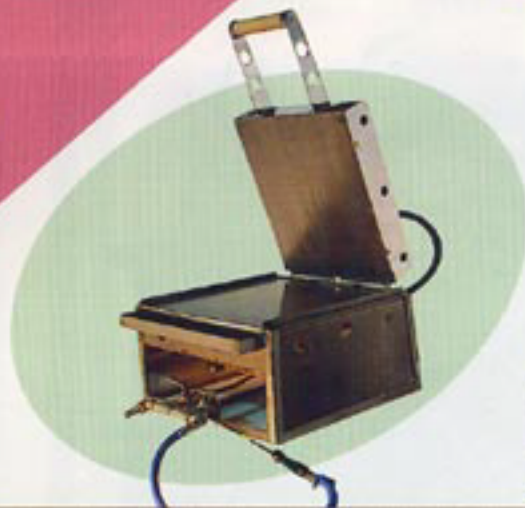

# いか焼機械

- 軽量で裏返しの手間が省け小スペースで移動が楽に出来ます。
- いか焼・姿焼・お好焼・焼そば、ピザパイ・色々利用出来ます。
- 熱に強い・熱変色に強い・サビに強い硬質クローム鍍金仕様。
- 美観抜群、どんな店頭でも置けます。
- 売上げの60%純益(4枚~60秒で焼けます)402Si型能力参照下さい。
- ご家庭や職場でのミニパーティや商店街、子供会のイベントにもぜひどうぞ!

卓上1丁式